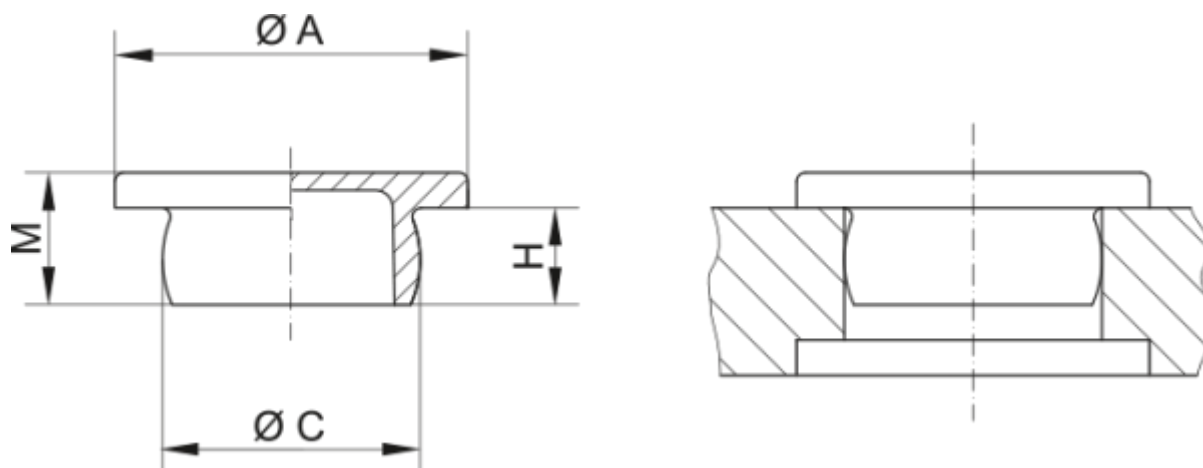

Varenummer: 59GPN300F22
Beskrivelse: KLEE Endeprop GPN 300F - Ø 24

Mål

A = 28
C = 24
H = 9
M = 12